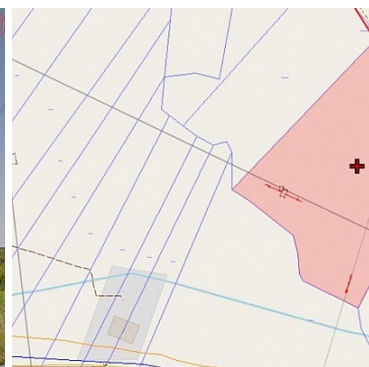

DZIAŁKA NA SPRZEDAŻ
pow. działki: 9 500,00 m²,
Raclawówka
Cena **450 000** zł

Do sprzedania działka rolna o powierzchni 9400 m² (94ary) zlokalizowana w miejscowości **Raclawówka gmina Boguchwała** .

W przypadku zainteresowania prosimy podać numer oferty - 822/DZM.

Działka rolna **95 arów** ; klasy ziemi Tr - 0,24 ara ; RII - 38,73 ara ; ŁII - 55,03 ara.

Działka o kształcie zbliżonym do trapezu o wymiarach 62m - 113m - 131m - 120 m, dojazd droga asfaltowa + 500m utwardzonej , media : prąd na działce , woda, gaz i kanalizacja do podciągnięcia około 200m , w otoczeniu luźna zabudowa i tereny zielone .