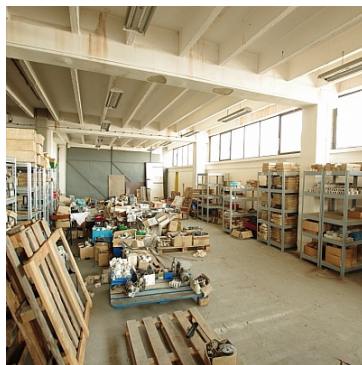

HALA-MAGAZYN NA WYNAJEM

pow. całkowita: 614,00 m²,

Rzeszów

Cena **15 350** zł

Do wynajęcia hala magazynowa o powierzchni **614m²** - dodatkowo możliwość wynajęcia 307m² i placu utwardzonego.

Bardzo dobra lokalizacja, **dojazd TIR**.
Lokalizacja: Rzeszów ul. Przemysłowa.

Oferta numer 1703/LK/2

Hala murowana, wysokość 3,5m, całość posesji ogrodzona, 24/h - ochrona, alarm.

Hala nieogrzewana , dostęp przez rampę rozładunkową i windę towarową **(1T - 2m x 2m x 1,5m)**

Dodatkowo wydzielone pomieszczenia biurowe i socjalne , WC.