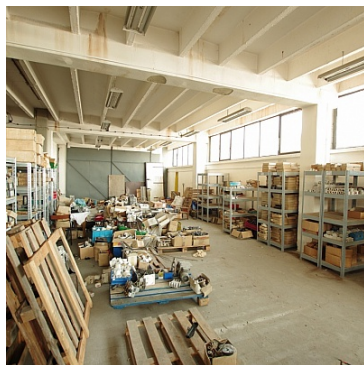

HALA-MAGAZYN NA WYNAJEM

pow. całkowita: 307,00 m²,

Rzeszów

Cena **7 675** zł

Do wynajęcia hala magazynowa o powierzchni **307m2 (możliwość wynajęcia dodatkowo 614m2 powierzchni magazynowej i placu utwardzonego.)**.

Bardzo dobra lokalizacja, **dojazd TIR.**

Lokalizacja: **Rzeszów ul. Przemysłowa.**

Oferta numer 1703/LK/1

Hala murowana, wysokość 3,5m, całość posesji ogrodzona, 24/h - ochrona, alarm.

Hala nieogrzewana , dostęp przez rampę rozładunkową i windę towarową (1T - 2m x 2m x 1,5m)