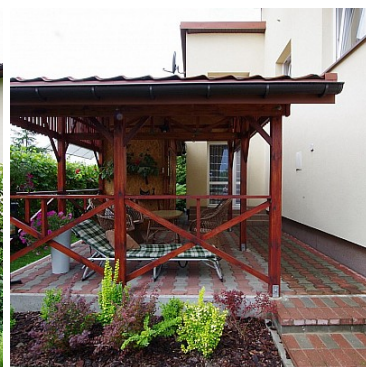

DOM NA SPRZEDAŻ

liczba pokoi: 4, pow. całkowita: 160,00 m², pow. działki: 900,00 m²,
Majdan Królewski, Majdan Królewski

Cena **410 000** zł

Prezentujemy Państwu ofertę sprzedaży domu wolnostojącego do zamieszkania w miejscowości Majdan Królewski , powiat kolbuszowski.

Oferta numer 1591/DM.

Dom wolnostojący z garażem w bryle budynku , oddany do użytku w 1988 roku , powierzchnia domu 160 m² , działka 9 arów. Media prąd , woda , kanalizacja i gaz z sieci, dojazd droga asfaltowa + 140 m drogi utwardzonej .

Standard budynku:

- dom wybudowany pustak max ceramika ,
- ocieplony 10 cm styropian ,
- otynkowany ,