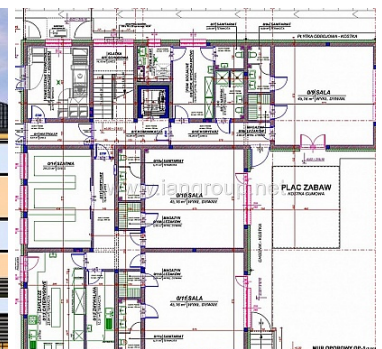

DZIAŁKA NA SPRZEDAŻ
pow. działki: 1 599,00 m²,
Rzeszów, Wilkowyja
Cena **650 000** zł

Do sprzedania działka o powierzchni **1599m²** (15,99a) z **wydanym pozwoleniem na budowę** zlokalizowana w **Rzeszowie - Wilkowyja - ul. Lwowska**. Dla działki obowiązuje miejscowy plan zagospodarowania przestrzennego - teren oznaczony MW/U - **teren zabudowy wielorodzinnej niskiej z dopuszczeniem usług**.
Oferta biura numer 964/DZD

Działka z wydanym pozwoleniem na budowę budynku o łącznej powierzchni **922,93 m²**.

Parametry budynku:

- 1) powierzchnia zabudowy - 397,6 m²
- 2) kubatura - 2720,70 m³
- 3) wysokość budynku - 11,99 m

- 4) długość budynku - 24,05 m
- 5) szerokość budynku - 21,25 m
- 6) ilość kondygnacji - 3
- 7) zestawienie powierzchni użytkowej:
 - parter - 329,32 m²
 - I piętro - 328,73 m²
 - II piętro - 264,88 m²

Łącznie powierzchnia użytkowa: 922,93 m², w tym: usługowa (przedszkole) 673,56 m², część mieszkalna 249,73 m².

8) miejsca parkingowe - 20 stanowisk na terenie działki.

Działka o kształcie zbliżonym do prostokąta 36m x 45m, znajduje się bezpośrednio przy drodze miejskiej. Otoczenie to nowa zabudowa wielorodzinna.