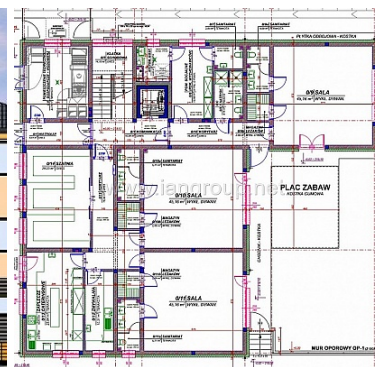

IAN GROUP

NIERUCHOMOŚCI

IAN GROUP Nieruchomości
ul. T. Kościuszki 4/3
78640606, 604150046
iangroup@iangroup.net

DZIAŁKA NA SPRZEDAŻ

pow. działki: 1 599,00 m²,

Rzeszów, Wilkowyja

Cena **650 000** zł

Do sprzedania działka o powierzchni **1599m²** (15,99a) z **wydanym pozwoleniem na budowę** zlokalizowana w **Rzeszowie - Wilkowyja - ul. Lwowska.**

Oferta biura numer 964/DZD

Działka z wydanym pozwoleniem na budowę budynku o łącznej powierzchni **922,93 m².**

Parametry budynku:

1) powierzchnia zabudowy - 397,6 m²
2) kubatura - 2720,70 m³
3) wysokość budynku - 11,99 m
4) długość budynku - 24,05 m